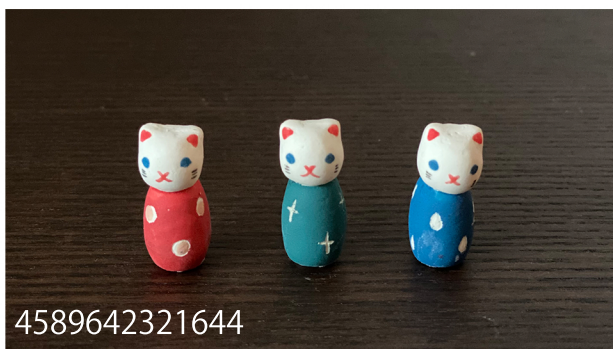

4589642321644

FEVES-or24 こねこけし ¥1800