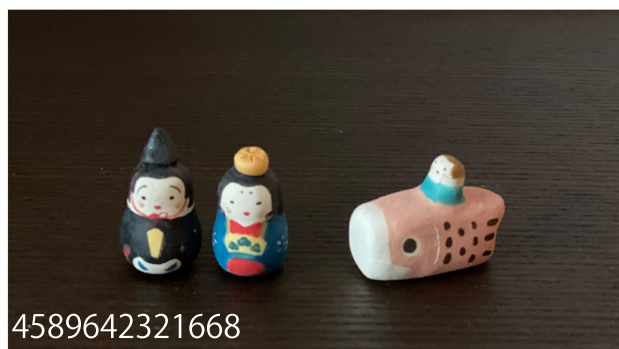

4589642321668

FEVES-or26 雛とこいのぼり ¥2300